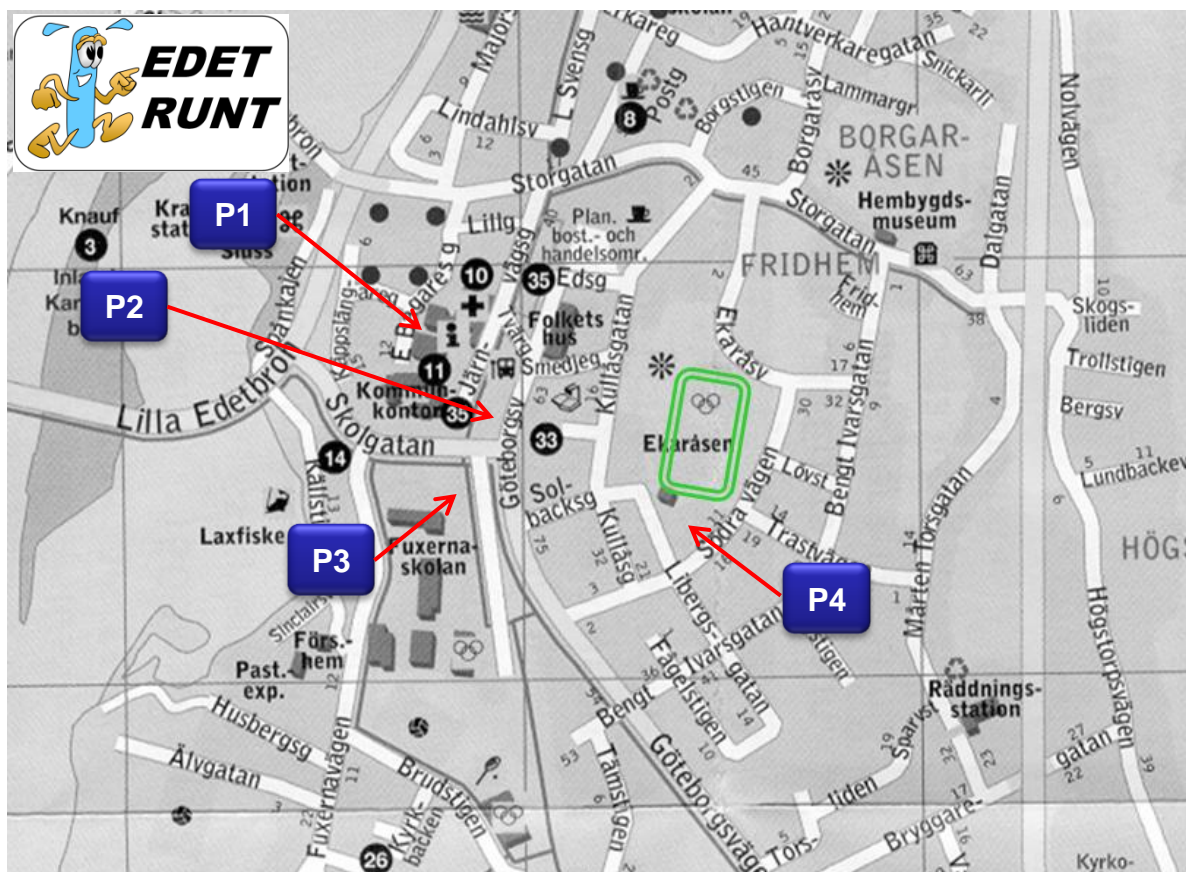

Lämpliga Parkeringsplatser i samband med Edet Runt

P1 Vårdcentralens Parkering.

P2 Vid Busstationen, framför kiosken "Gobiten" här krävs dock P-skiva.

P3 Vid Fuxerna skolan.

P4 Ekaråsen