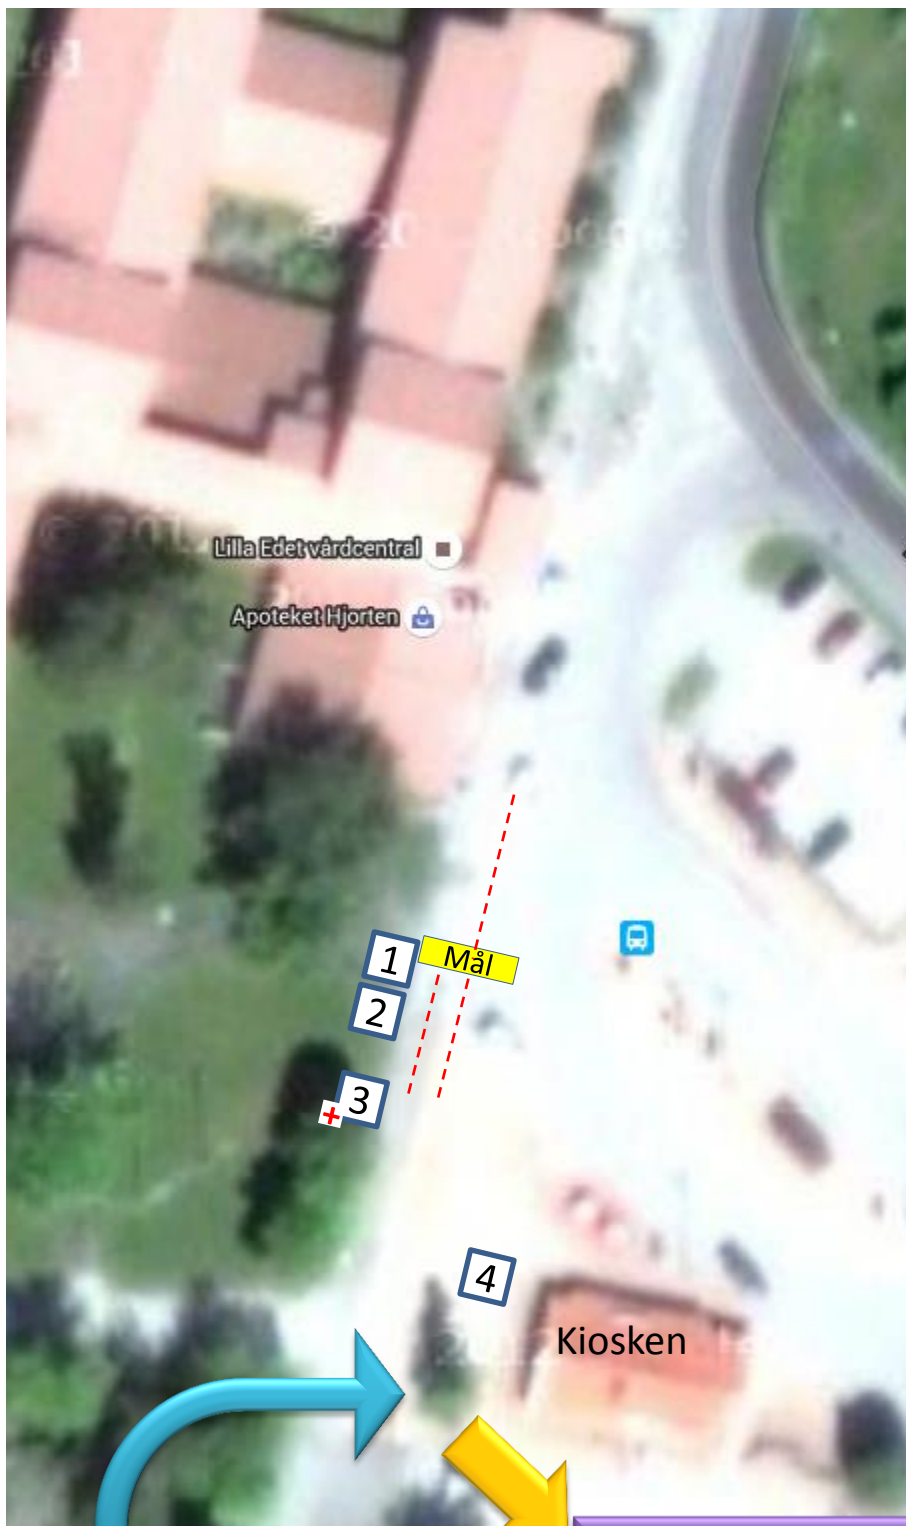

Edet Runt målområde

Tält 1

1

1 Bord

Tidtagningsutrustning

Tält 2

2

1 Bord

Pagineringslöpare

Tält 3

+3

1 Bord

Medaljutdelning

Bananutdelning

Vattenkontroll

Sjukvårdsväska

Sjukvårdare

Tält 4

4

Ljudanläggning

Staket/konor sätts ut.

Snitslat med Röd/Vita band ca 10-20 m.

På staketet utanför tältgången
Resultattavlor
Startlistor
Kartor
PM

Lions tältet